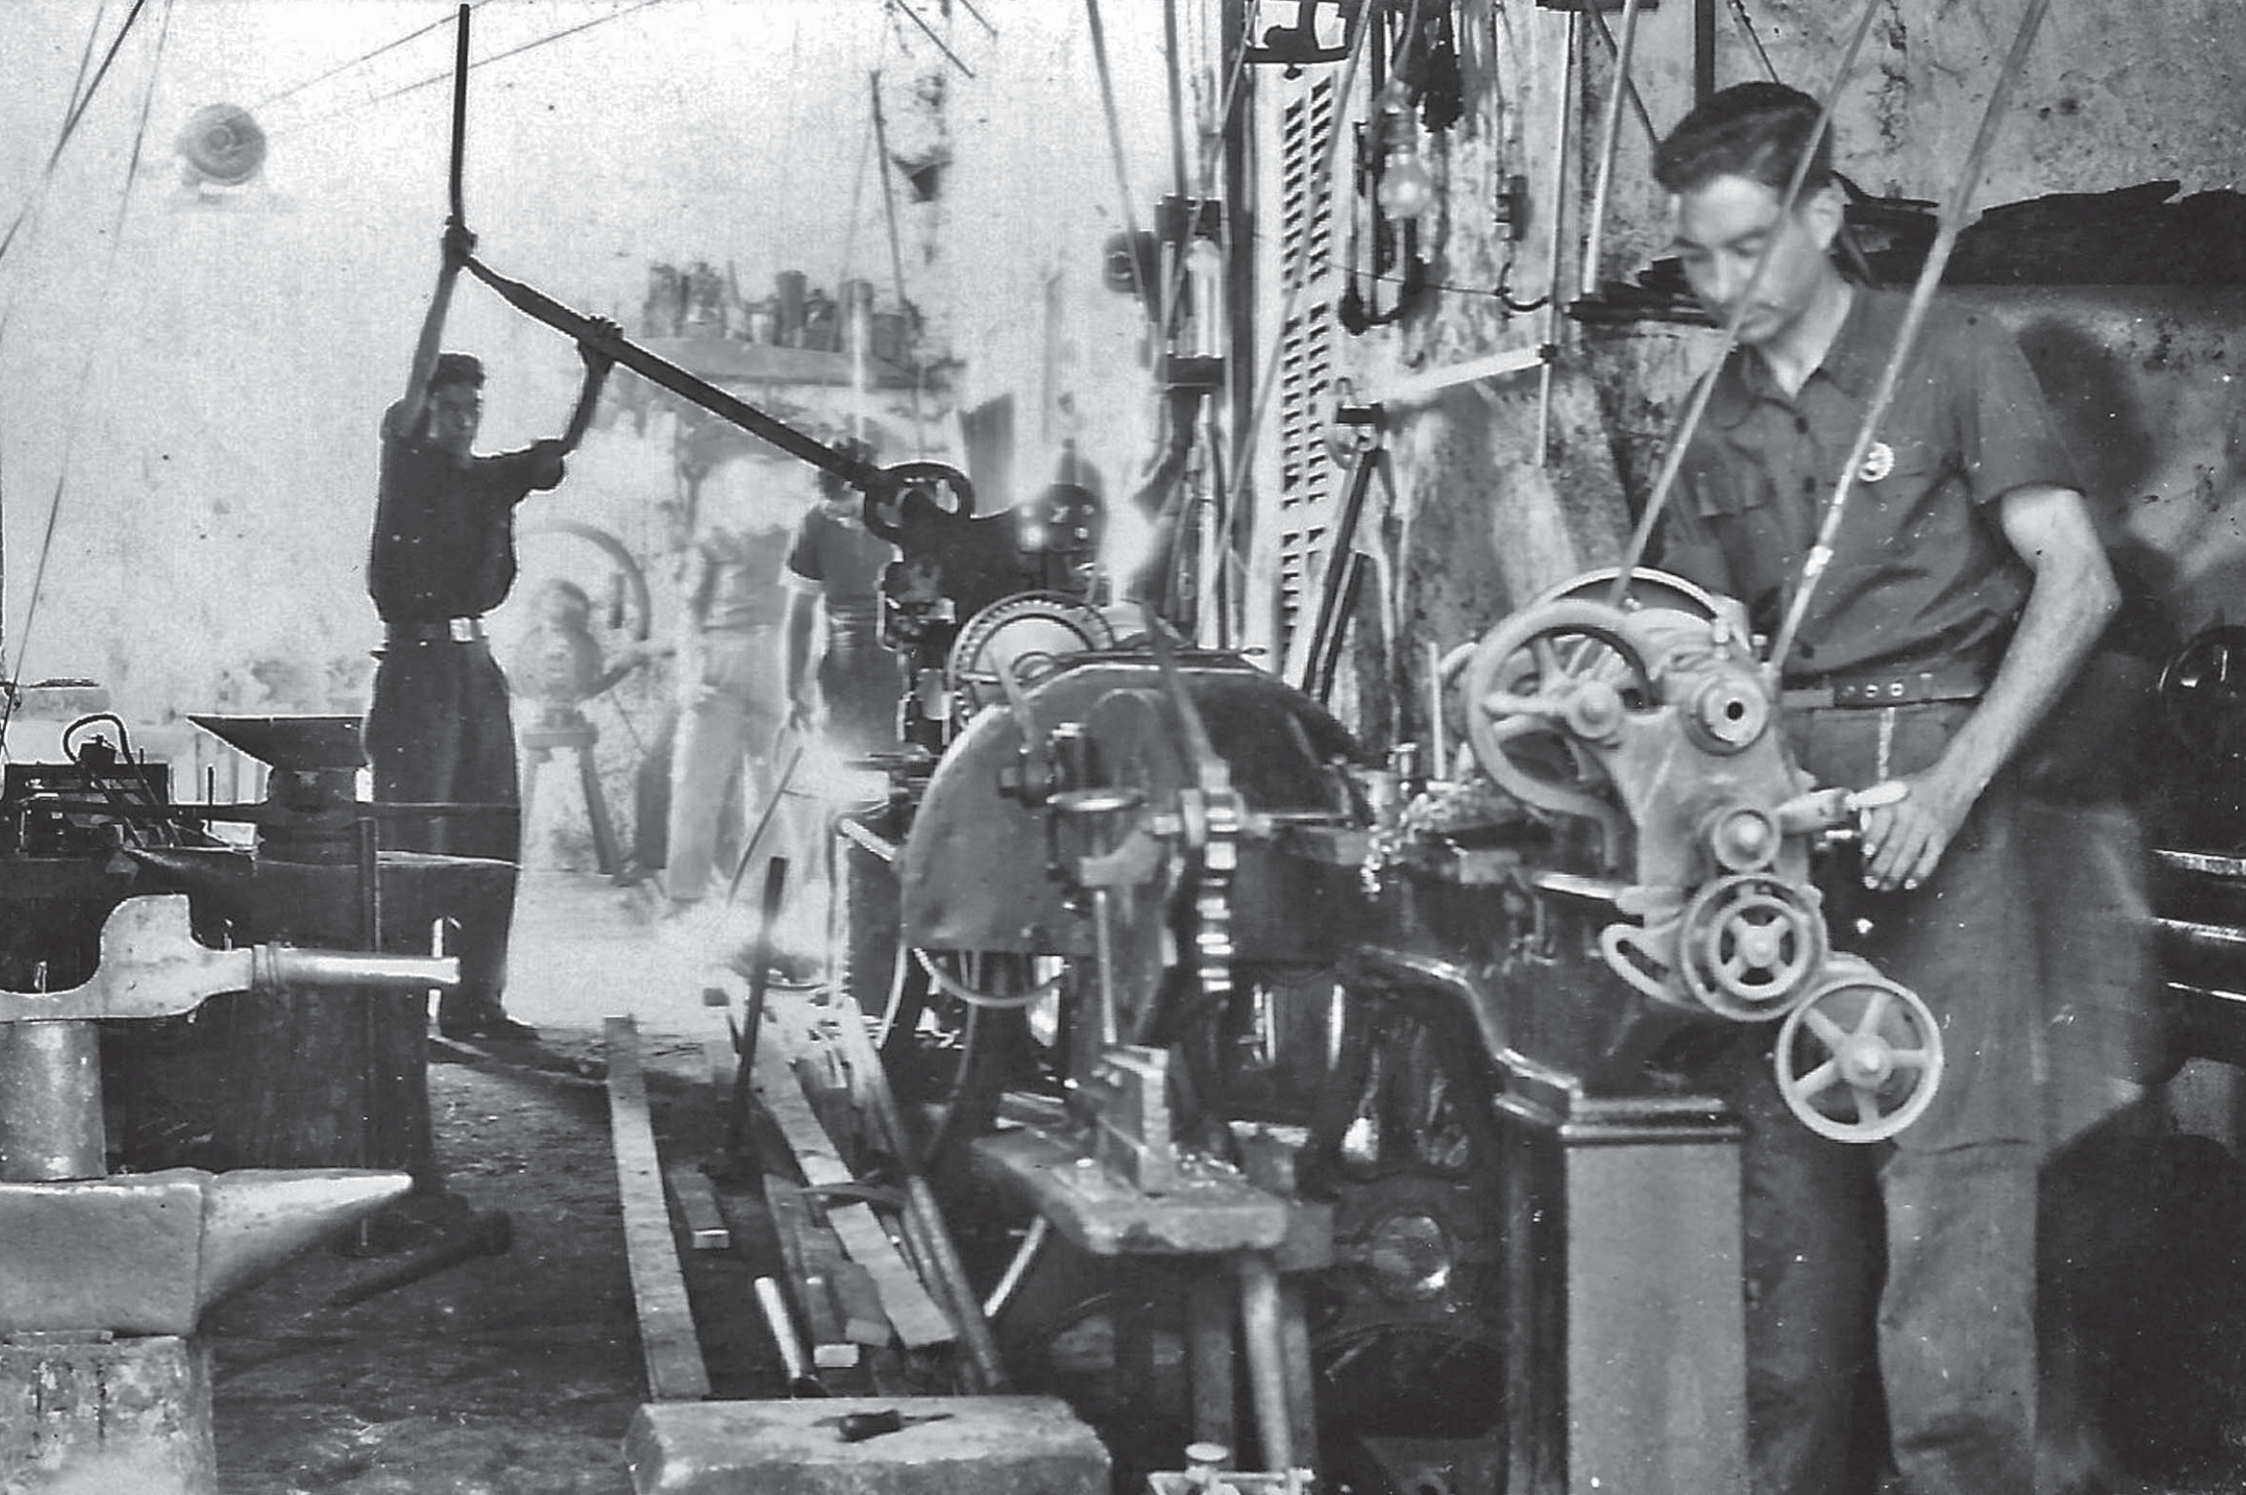

Ferreria can Boterí, 1958.

OCTUBRE

DILLUNS

DIMARTS

DIMECRES

DIJOUS

DIVENDRES

DISSABTE

DIUMENGE

4

Sant Francesc d'Assís

5

Sant Plàcid

6

Sant Bru

7

Verge del Roser

8

Sant Lluís B.

9

Santa Sara

10

Sant Tomàs de V.

11

Beat Joan XXIII

12

Mare de Déu del Pilar

13

Sant Eduard

14

Sant Calixt

15

Santa Teresa de Jesús

16

Santa Eudvigis

17

Sant Ignasi A.

18

Sant Lluç

19

Sant Pere A.

20

Santa Irene

21

Santa Úrsula
LES VERGES

22

Maria Salomé

23

Sant Joan de C.

24

Sant Antoni M.C.
FIRA

25

Sant Crispí
FIRÓ

26

Sant Llucià

27

Sant Vicenç d'Àvila

28

Sant Simó

29

Sant Lluç

30

Sant Gerard

31

Sant Alonso Rodríguez

Nova
dia 6

Creixent
dia 13

Plena
dia 20

Minvant
dia 28

Ajuntament de Porreres

Plaça de la Vila - T. 971 647 221
Policia Local - T. 971 101 910

www.porreres.cat